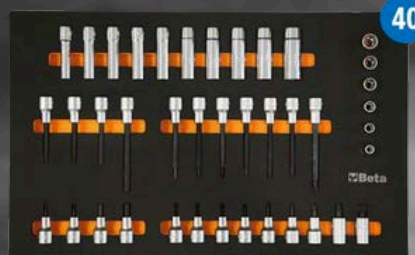

WÄHLEN SIE DAS SORTIMENT, DAS IHREN ANFORDERUNGEN AM BESTEN ENTSPRICHT!

224 Werkzeug für INDUSTRIELLE WARTUNG

37

14

53

120

14" 12"

024004037

2400
RSC24/7-VIS

€ 1.450,-

Preisvorteil:
52 %

RSC24/7-FO IM PREIS INBEGRIFFEN

Mobile Rollenkabine mit 8 herausnehmbaren Schubladen (588x367 mm), mit kugelgelagerten Schienen

- 5 Schubladen, 70 mm hoch
- 1 Schublade, 140 mm hoch
- 1 Schublade, 210 mm hoch

248 Werkzeug für KFZ WARTUNG

153

29

40

26

024004049

2400
RSC24/7-
NEW VA-F

€ 1.450,-

Preisvorteil:
52 %